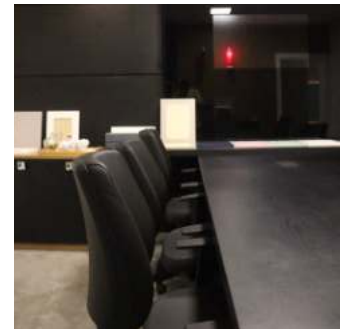

PROJETOS SOB MEDIDA